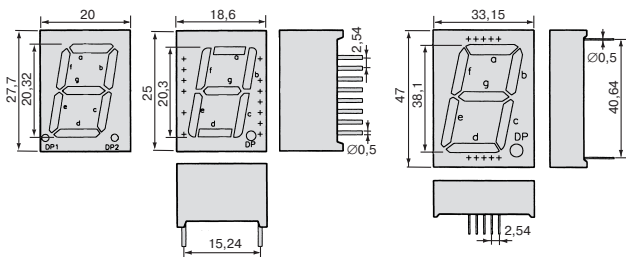

2. ПОДКЛЮЧЕНИЕ

A - общий анод
C - общий катод
X - универсальный

3. РАЗМЕР ЗНАКА

Размер знака в дюймах
или долях дюйма

4. ЦВЕТ СВЕЧЕНИЯ И ЯРКОСТЬ

H - красный
E - оранжевый
G - зеленый
Y - желтый
SR - красный суперяркий
SG - зеленый суперяркий

SA/SC04-11,12

	a	b	c	d	e	f	g	DP	OA/OK
SA04-11	1	13	10	8	7	2	11	9	3,14
SC04-11	14	13	8	7	6	1	2	9	4,12
SA/SC04-12	10	9	8	5	4	2	3	7	1,6

SA/SC05

SA/SC56-11 SA/SC56-21

	a	b	c	d	e	f	g	DP	OA/OK
SA/SC05-11	7	6	4	2	1	9	10	5	3,8

	a	b	c	d	e	f	g	DP	OA/OK
SA/SC56-11	7	6	4	2	1	9	10	5	3,8
SA/SC56-21	7	6	4	2	1	9	10	5	3,8

SA/SC08-11,12,13

SA/SC08-21

SA/SC15-11
SBA/SBC15-11

	a	b	c	d	e	f	g	DP1	DP2	OA/OK
SA08-11,12,13	1	14	12	10	4	2	13	6	9	3,5,11,16
SC08-11,12,13	1	14	12	10	4	2	13	6	9	3,5,11,16
SA08-21	2	15	13	11,9	5,7	3	14	10	-	4,12,17
SC08-21	2	15	13	11	5,7	3	14	10	-	4,9,12,17