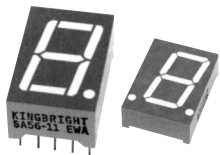

СЕМИСЕГМЕНТНЫЕ ИНДИКАТОРЫ

СИСТЕМА ОБОЗНАЧЕНИЙ

PS A 12 - 11 SR WA
1 2 3 4

Kingbright

1. ТИП

S - один знак, 7 сегм.
PS - один знак, 16 сегм.
D - два знака, 7 сегм.
PD - два знака, 16 сегм.
B - три знака
F - ±1
SB - один знак, два цвета

2. ПОДКЛЮЧЕНИЕ

A - общий анод
C - общий катод
X - универсальный

3. РАЗМЕР ЗНАКА

Размер знака в дюймах
или долях дюйма

4. ЦВЕТ СВЕЧЕНИЯ И ЯРКОСТЬ

H - красный
E - оранжевый
G - зеленый
Y - желтый
SR - красный суперяркий
SG - зеленый суперяркий

SA/SC04-11,12

	a	b	c	d	e	f	g	DP	OA/OK
SA04-11	1	13	10	8	7	2	11	9	3,14
SC04-11	14	13	8	7	6	1	2	9	4,12
SA/SC04-12	10	9	8	5	4	2	3	7	1,6

SA/SC05

SA/SC56-11 SA/SC56-21

	a	b	c	d	e	f	g	DP	OA/OK
SA/SC05-11	7	6	4	2	1	9	10	5	3,8

	a	b	c	d	e	f	g	DP	OA/OK
SA/SC56-11	7	6	4	2	1	9	10	5	3,8
SA/SC56-21	7	6	4	2	1	9	10	5	3,8

SA/SC08-11,12,13

SA/SC08-21

SA/SC15-11
SBA/SBC15-11

	a	b	c	d	e	f	g	DP1	DP2	OA/OK
SA08-11,12,13	1	14	12	10	4	2	13	6	9	3,5,11,16
SC08-11,12,13	1	14	12	10	4	2	13	6	9	3,5,11,16
SA08-21	2	15	13	11,9	5,7	3	14	10	-	4,12,17
SC08-21	2	15	13	11	5,7	3	14	10	-	4,9,12,17