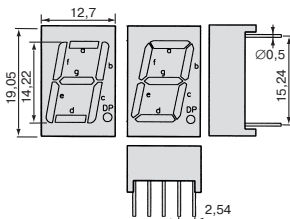

2. ПОДКЛЮЧЕНИЕ

A - общий анод
C - общий катод
X - универсальный

3. РАЗМЕР ЗНАКА

Размер знака в дюймах
или долях дюйма

4. ЦВЕТ СВЕЧЕНИЯ И ЯРКОСТЬ

H - красный
E - оранжевый
G - зеленый
Y - желтый
SR - красный суперяркий
SG - зеленый суперяркий

SA/SC04-11,12

	a	b	c	d	e	f	g	DP	OA/OK
SA04-11	1	13	10	8	7	2	11	9	3,14
SC04-11	14	13	8	7	6	1	2	9	4,12
SA/SC04-12	10	9	8	5	4	2	3	7	1,6

SA/SC05

SA/SC56-11 SA/SC56-21

	a	b	c	d	e	f	g	DP	OA/OK
SA/SC05-11	7	6	4	2	1	9	10	5	3,8

	a	b	c	d	e	f	g	DP	OA/OK
SA/SC56-11	7	6	4	2	1	9	10	5	3,8
SA/SC56-21	7	6	4	2	1	9	10	5	3,8

SA/SC08-11,12,13

SA/SC08-21

SA/SC15-11
SBA/SBC15-11

	a	b	c	d	e	f	g	DP1	DP2	OA/OK
SA08-11,12,13	1	14	12	10	4	2	13	6	9	3,5,11,16
SC08-11,12,13	1	14	12	10	4	2	13	6	9	3,5,11,16
SA08-21	2	15	13	11,9	5,7	3	14	10	-	4,12,17
SC08-21	2	15	13	11	5,7	3	14	10	-	4,9,12,17