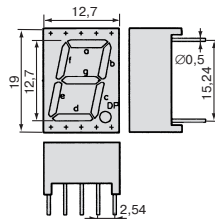

2. ПОДКЛЮЧЕНИЕ

A - общий анод
C - общий катод
X - универсальный

3. РАЗМЕР ЗНАКА

Размер знака в дюймах
или долях дюйма

4. ЦВЕТ СВЕЧЕНИЯ И ЯРКОСТЬ

H - красный
E - оранжевый
G - зеленый
Y - желтый
SR - красный суперяркий
SG - зеленый суперяркий

SA/SC04-11,12

	a	b	c	d	e	f	g	DP	OA/OK
SA04-11	1	13	10	8	7	2	11	9	3,14
SC04-11	14	13	8	7	6	1	2	9	4,12
SA/SC04-12	10	9	8	5	4	2	3	7	1,6

SA/SC05

SA/SC56-11 SA/SC56-21

	a	b	c	d	e	f	g	DP	OA/OK
SA/SC05-11	7	6	4	2	1	9	10	5	3,8

	a	b	c	d	e	f	g	DP	OA/OK
SA/SC56-11	7	6	4	2	1	9	10	5	3,8
SA/SC56-21	7	6	4	2	1	9	10	5	3,8

SA/SC08-11,12,13

SA/SC08-21

SA/SC15-11
SBA/SBC15-11

	a	b	c	d	e	f	g	DP1	DP2	OA/OK
SA08-11,12,13	1	14	12	10	4	2	13	6	9	3,5,11,16
SC08-11,12,13	1	14	12	10	4	2	13	6	9	3,5,11,16
SA08-21	2	15	13	11,9	5,7	3	14	10	-	4,12,17
SC08-21	2	15	13	11	5,7	3	14	10	-	4,9,12,17