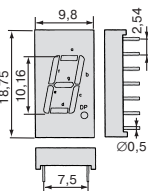

2. ПОДКЛЮЧЕНИЕ

A - общий анод
C - общий катод
X - универсальный

3. РАЗМЕР ЗНАКА

Размер знака в дюймах
или долях дюйма

4. ЦВЕТ СВЕЧЕНИЯ И ЯРКОСТЬ

H - красный
E - оранжевый
G - зеленый
Y - желтый
SR - красный суперяркий
SG - зеленый суперяркий

SA/SC04-11,12

	a	b	c	d	e	f	g	DP	OA/OK
SA04-11	1	13	10	8	7	2	11	9	3,14
SC04-11	14	13	8	7	6	1	2	9	4,12
SA/SC04-12	10	9	8	5	4	2	3	7	1,6

SA/SC05

SA/SC56-11 SA/SC56-21

	a	b	c	d	e	f	g	DP	OA/OK
SA/SC05-11	7	6	4	2	1	9	10	5	3,8

	a	b	c	d	e	f	g	DP	OA/OK
SA/SC56-11	7	6	4	2	1	9	10	5	3,8
SA/SC56-21	7	6	4	2	1	9	10	5	3,8

SA/SC08-11,12,13

SA/SC08-21

SA/SC15-11
SBA/SBC15-11

	a	b	c	d	e	f	g	DP1	DP2	OA/OK
SA08-11,12,13	1	14	12	10	4	2	13	6	9	3,5,11,16
SC08-11,12,13	1	14	12	10	4	2	13	6	9	3,5,11,16
SA08-21	2	15	13	11,9	5,7	3	14	10	-	4,12,17
SC08-21	2	15	13	11	5,7	3	14	10	-	4,9,12,17