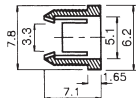

ДЕРЖАТЕЛИ ДЛЯ СВЕТОДИОДОВ

Kingbright

CB-30
Ø2.9 MM

RTC-31
Ø3 MM

RTC-32
Ø3 MM

RTC-51
Ø5 MM

RTC-52
Ø5 MM

BR-A
Ø5 MM

CB-50
Ø5 MM

RTF-5010
Ø5 MM

RTF-5020
Ø5 MM

CB-55
Ø5.1 MM

AF
5.2 X 7.8 MM

RTF-8080
Ø8 MM

RTF-1090
Ø10.1 MM