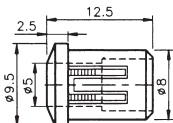

ДЕРЖАТЕЛИ ДЛЯ СВЕТОДИОДОВ

Kingbright

CB-30
Ø2.9 MM

RTC-31
Ø3 MM

RTC-32
Ø3 MM

RTC-51
Ø5 MM

RTC-52
Ø5 MM

BR-A
Ø5 MM

CB-50
Ø5 MM

RTF-5010
Ø5 MM

RTF-5020
Ø5 MM

CB-55
Ø5.1 MM

AF
5.2 X 7.8 MM

RTF-8080
Ø8 MM

RTF-1090
Ø10.1 MM