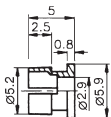

ДЕРЖАТЕЛИ ДЛЯ СВЕТОДИОДОВ

Kingbright

CB-30
Ø2.9 MM

RTC-31
Ø3 MM

RTC-32
Ø3 MM

RTC-51
Ø5 MM

RTC-52
Ø5 MM

BR-A
Ø5 MM

CB-50
Ø5 MM

RTF-5010
Ø5 MM

RTF-5020
Ø5 MM

CB-55
Ø5.1 MM

AF
5.2 X 7.8 MM

RTF-8080
Ø8 MM

RTF-1090
Ø10.1 MM