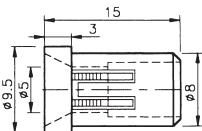

ДЕРЖАТЕЛИ ДЛЯ СВЕТОДИОДОВ

Kingbright

CB-30
Ø2.9 MM

RTC-31
Ø3 MM

RTC-32
Ø3 MM

RTC-51
Ø5 MM

RTC-52
Ø5 MM

BR-A
Ø5 MM

CB-50
Ø5 MM

RTF-5010
Ø5 MM

RTF-5020
Ø5 MM

CB-55
Ø5.1 MM

AF
5.2 X 7.8 MM

RTF-8080
Ø8 MM

RTF-1090
Ø10.1 MM