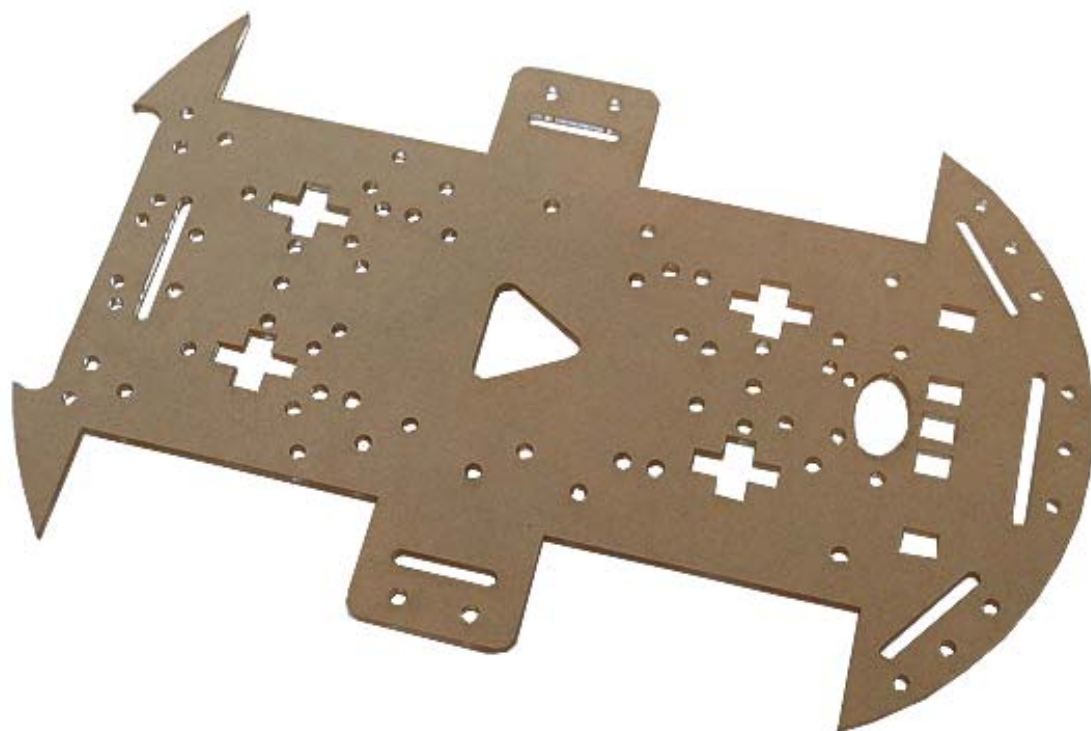

ROBOT-4-WHEEL-KIT

Набор для построения передвижной мобильной платформы. Платформа поставляется в разобранном виде.

В комплект поставки входит:

- 1) Прозрачная платформа из органического стекла с монтажными отверстиями. Платформа обклеена защитной пленкой для защиты корпуса от царапин при транспортировке. Благодаря монтажным отверстиям к платформе легко можно прикрепить управляющую плату, двигатели и периферийные модули.

- 2) Четыре мотора-редуктора с передаточным числом 1:48, напряжение питания 6В.

3) Четыре комплекта крепежа для моторов.

4) Четыре колеса диаметром 65мм и шириной 25мм.

5) Батарейный отсек с крепежом.