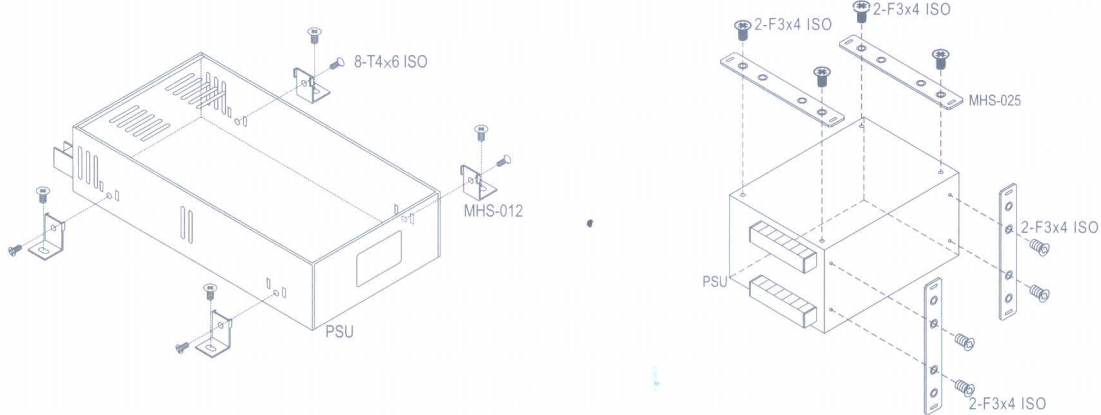

## DIN Rail Accessories

## Mounting Accessories

ITEM	Order No.	Case	Model
	DRL-01	238, 239, 240 903 905 931 932 971	LRS-35/50/75/100 S-40, D-30, T-30, ..... S-15, S-25, ..... RS-25, NES-15 RS-35, NES-25 RS-15
	DRL-02	241 901 902 906 915 916 920	LRS-150/150F S-50, S-60, D-60, ..... S-100, S-100F, SD-100, ..... S-150, SD-150, D-120, ..... SP-100, ..... SP-150, SP-200, ..... SP-75, .....
	DRL-03A	980 987	SP-240, HRP(G)-300
	DRP-01	238, 239, 241 901, 902 903, 906 931, 932, 946	LRS-35/50/100/150/150F All models
	DRP-01A	203 205 978 999	RSD-100 / 150 / 200 / 300
	DRP-02	240 905 / 915 916 / 920 928	LRS-75 S-15, S-25, ... / SP-100, ... SP-150, SP-200, ... / SP-75, ... USP-225, .....
	DRP-03	DRP-01 DRL-01-03	All models
	DRP-04	203 205 978 999	RSD-100 / 150 / 200 / 300

ITEM	Order No.	Case	Model
	MHS012	206, 207 215A 912, 915 916, 935 939, 940 977, 980 982, 986 987, 995	HDP-190, RSP-200/320, LRS-200/350 RSP-150 S-201, S-320, S-350, SP-100, SP-150, SP-200, SP-320, SE-450/1000, MP450/650/1000, SP-240, HRP-300/450/600, RSP-2400/3000
	MHS013	919 926	PSP-500, SP-750, SE-600
	MHS014	212 952	RSP-750 RSP-1000, SD-1000
	MHS025	910	SP-500, PSP-600.....
	MHS026	943	RSP-1500
	MHS027	971 931	RS-15 RS-25
	TBC-05	901 903 905 932 220 239A 240A	SD-50, S-60 S-40, NES-50, RS-75 S-25, SD-25, NES-35, RS-50 NES-25, RS-35 RSP-75 LRS-35/50 LRS-75
	TBC-07	901 902 903 905 906 215A 227A 238A 241A	D/ID-60, NED/T-75, RD-85, NES-100, RS-100, T-60 S-100F, RD-125, NES-150, RS-150, SD-100, NED/T-50, RD/RID-65, T-40 NED/T-35, RD-50 S-150, SC-150, SD-150 RSP-150 RSP-100 LRS-100 LRS-150, LRS-150F
	TBC-08	901 906	AD-155, ADD/ADS-155 D/T/Q-120
	TBC-09	207	RSP-200/320, LRS-200/350