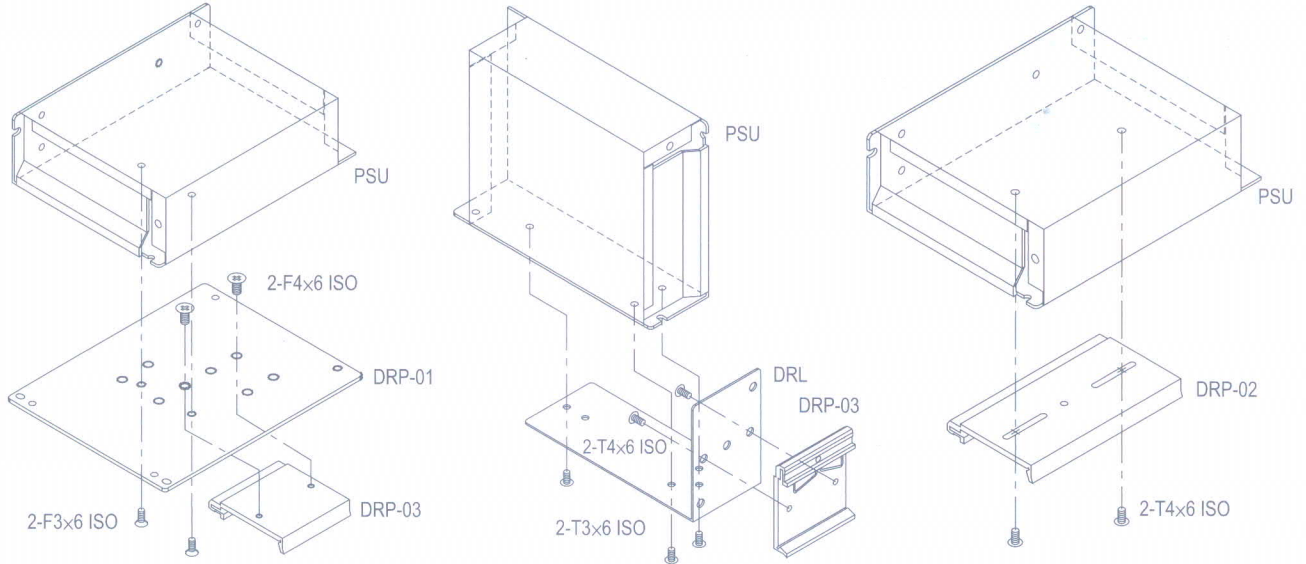

## DIN Rail Accessories

## Mounting Accessories

ITEM	Order No.	Case	Model
	DRL-01	238, 239, 240 903 905 931 932 971	LRS-35/50/75/100 S-40, D-30, T-30, ..... S-15, S-25, ..... RS-25, NES-15 RS-35, NES-25 RS-15
	DRL-02	241 901 902 906 915 916 920	LRS-150/150F S-50, S-60, D-60, ..... S-100, S-100F, SD-100, ..... S-150, SD-150, D-120, ..... SP-100, ..... SP-150, SP-200, ..... SP-75, .....
	DRL-03A	980 987	SP-240, HRP(G)-300
	DRP-01	238, 239, 241 901, 902 903, 906 931, 932, 946	LRS-35/50/100/150/150F All models
	DRP-01A	203 205 978 999	RSD-100 / 150 / 200 / 300
	DRP-02	240 905 / 915 916 / 920 928	LRS-75 S-15, S-25, ... / SP-100, ... SP-150, SP-200, ... / SP-75, ... USP-225, .....
	DRP-03	DRP-01 DRL-01-03	All models
	DRP-04	203 205 978 999	RSD-100 / 150 / 200 / 300

ITEM	Order No.	Case	Model
	MHS012	206, 207 215A 912, 915 916, 935 939, 940 977, 980 982, 986 987, 995	HDP-190, RSP-200/320, LRS-200/350 RSP-150 S-201, S-320, S-350, SP-100, SP-150, SP-200, SP-320, SE-450/1000, MP450/650/1000, SP-240, HRP-300/450/600, RSP-2400/3000
	MHS013	919 926	PSP-500, SP-750, SE-600
	MHS014	212 952	RSP-750 RSP-1000, SD-1000
	MHS025	910	SP-500, PSP-600.....
	MHS026	943	RSP-1500
	MHS027	971 931	RS-15 RS-25
	TBC-05	901 903 905 932 220 239A 240A	SD-50, S-60 S-40, NES-50, RS-75 S-25, SD-25, NES-35, RS-50 NES-25, RS-35 RSP-75 LRS-35/50 LRS-75
	TBC-07	901 902 903 905 906 215A 227A 238A 241A	D/ID-60, NED/T-75, RD-85, NES-100, RS-100, T-60 S-100F, RD-125, NES-150, RS-150, SD-100, NED/T-50, RD/RID-65, T-40 NED/T-35, RD-50 S-150, SC-150, SD-150 RSP-150 RSP-100 LRS-100 LRS-150, LRS-150F
	TBC-08	901 906	AD-155, ADD/ADS-155 D/T/Q-120
	TBC-09	207	RSP-200/320, LRS-200/350